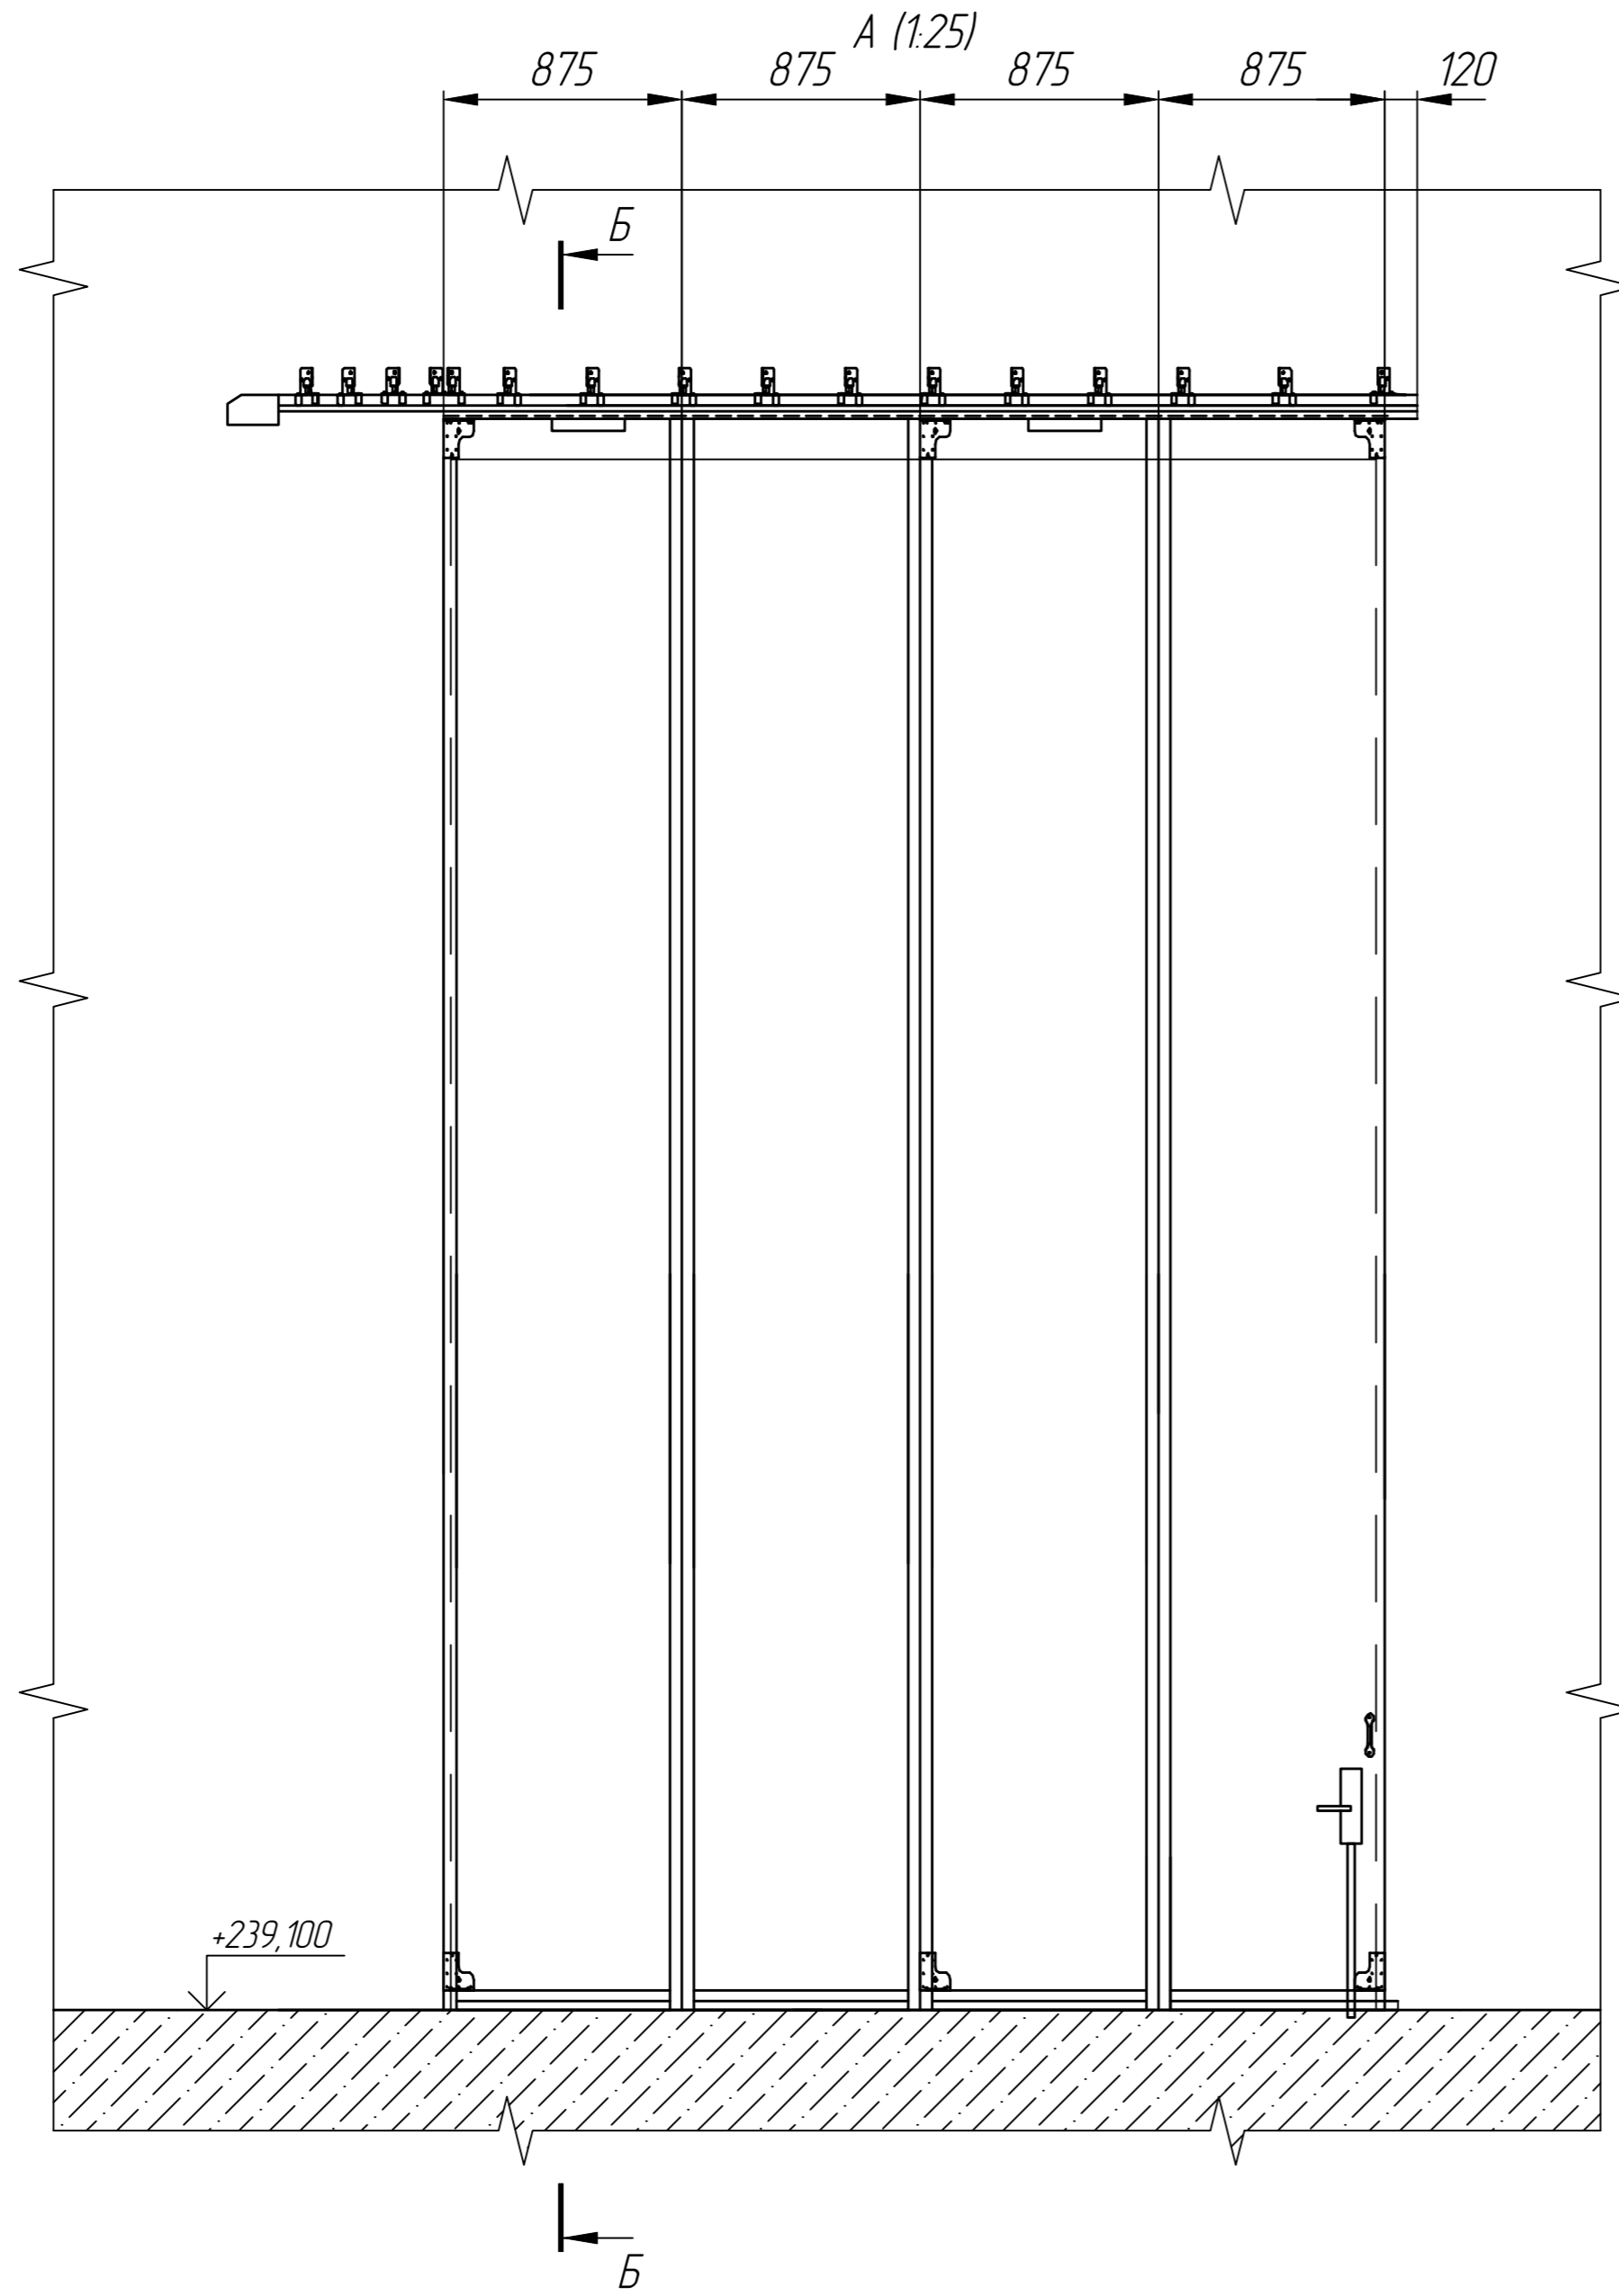

План машинного зала на отметке 239,1
М 1:50

Име. № подл.	Подп. и дата
Взам. инв. №	Име. № дубл.
Подп. и дата	Подп. и дата

Име. № подл.	
Подп. и дата	
Взам. име. №	
Име. № дубл.	
Подп. и дата	
Име. № дубл.	