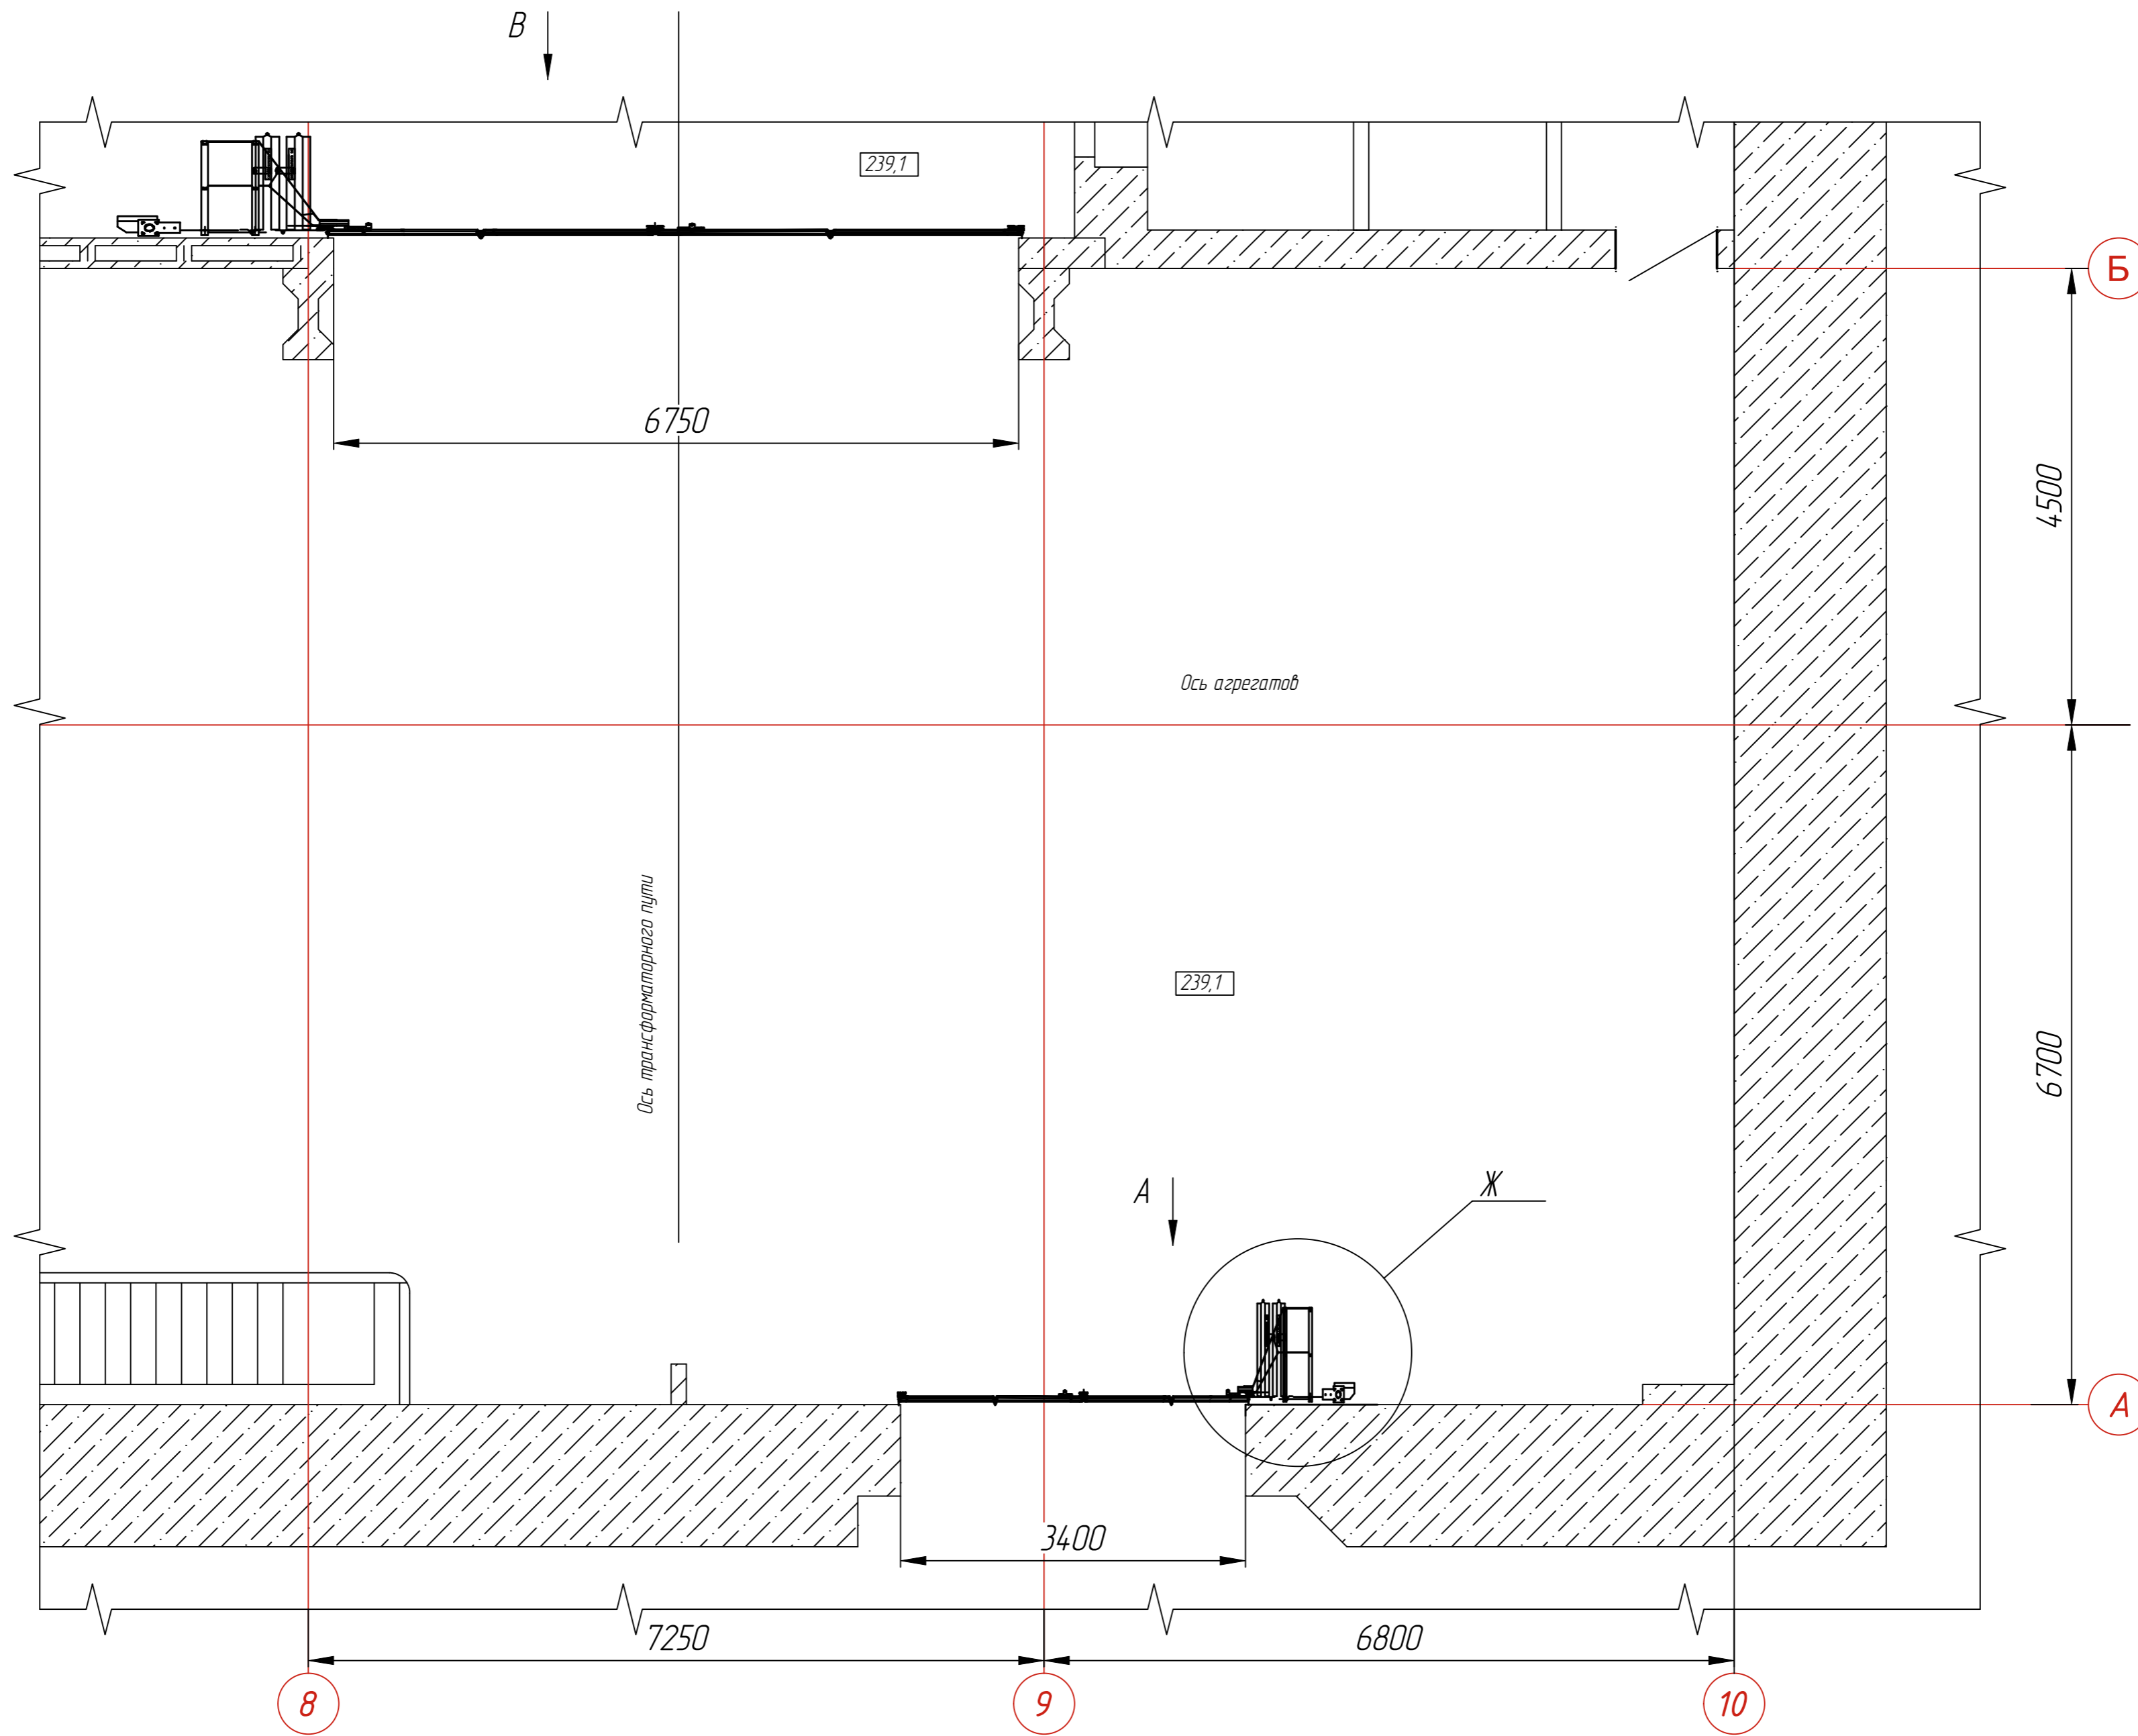

План машинного зала на отметке 239,1
М 1:50

Име. № подл.	Подп. и дата
Взам. инв. №	Име. № дубл.
Подп. и дата	Подп. и дата

Име. № подл.	
Подп. и дата	
Взам. име. №	
Име. № дубл.	
Подп. и дата	
Име. № дубл.	