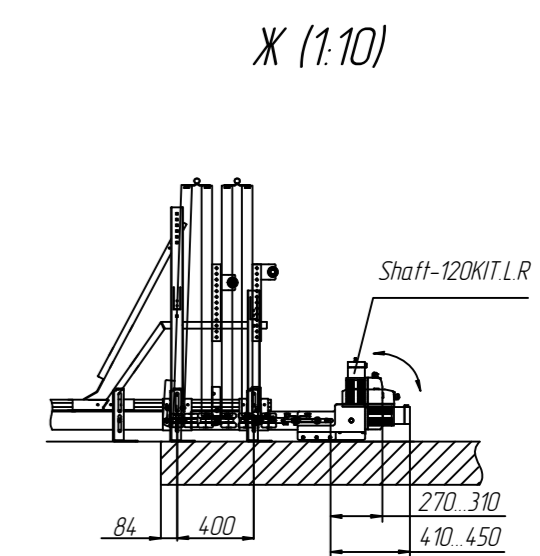

План машинного зала на отметке 239,1
М 1:50

Име. № подл.	Подп. и дата
Взам. инв. №	Име. № дубл.
Подп. и дата	Подп. и дата

Име. № подл.	
Подп. и дата	
Взам. име. №	
Име. № дубл.	
Подп. и дата	
Име. № дубл.	