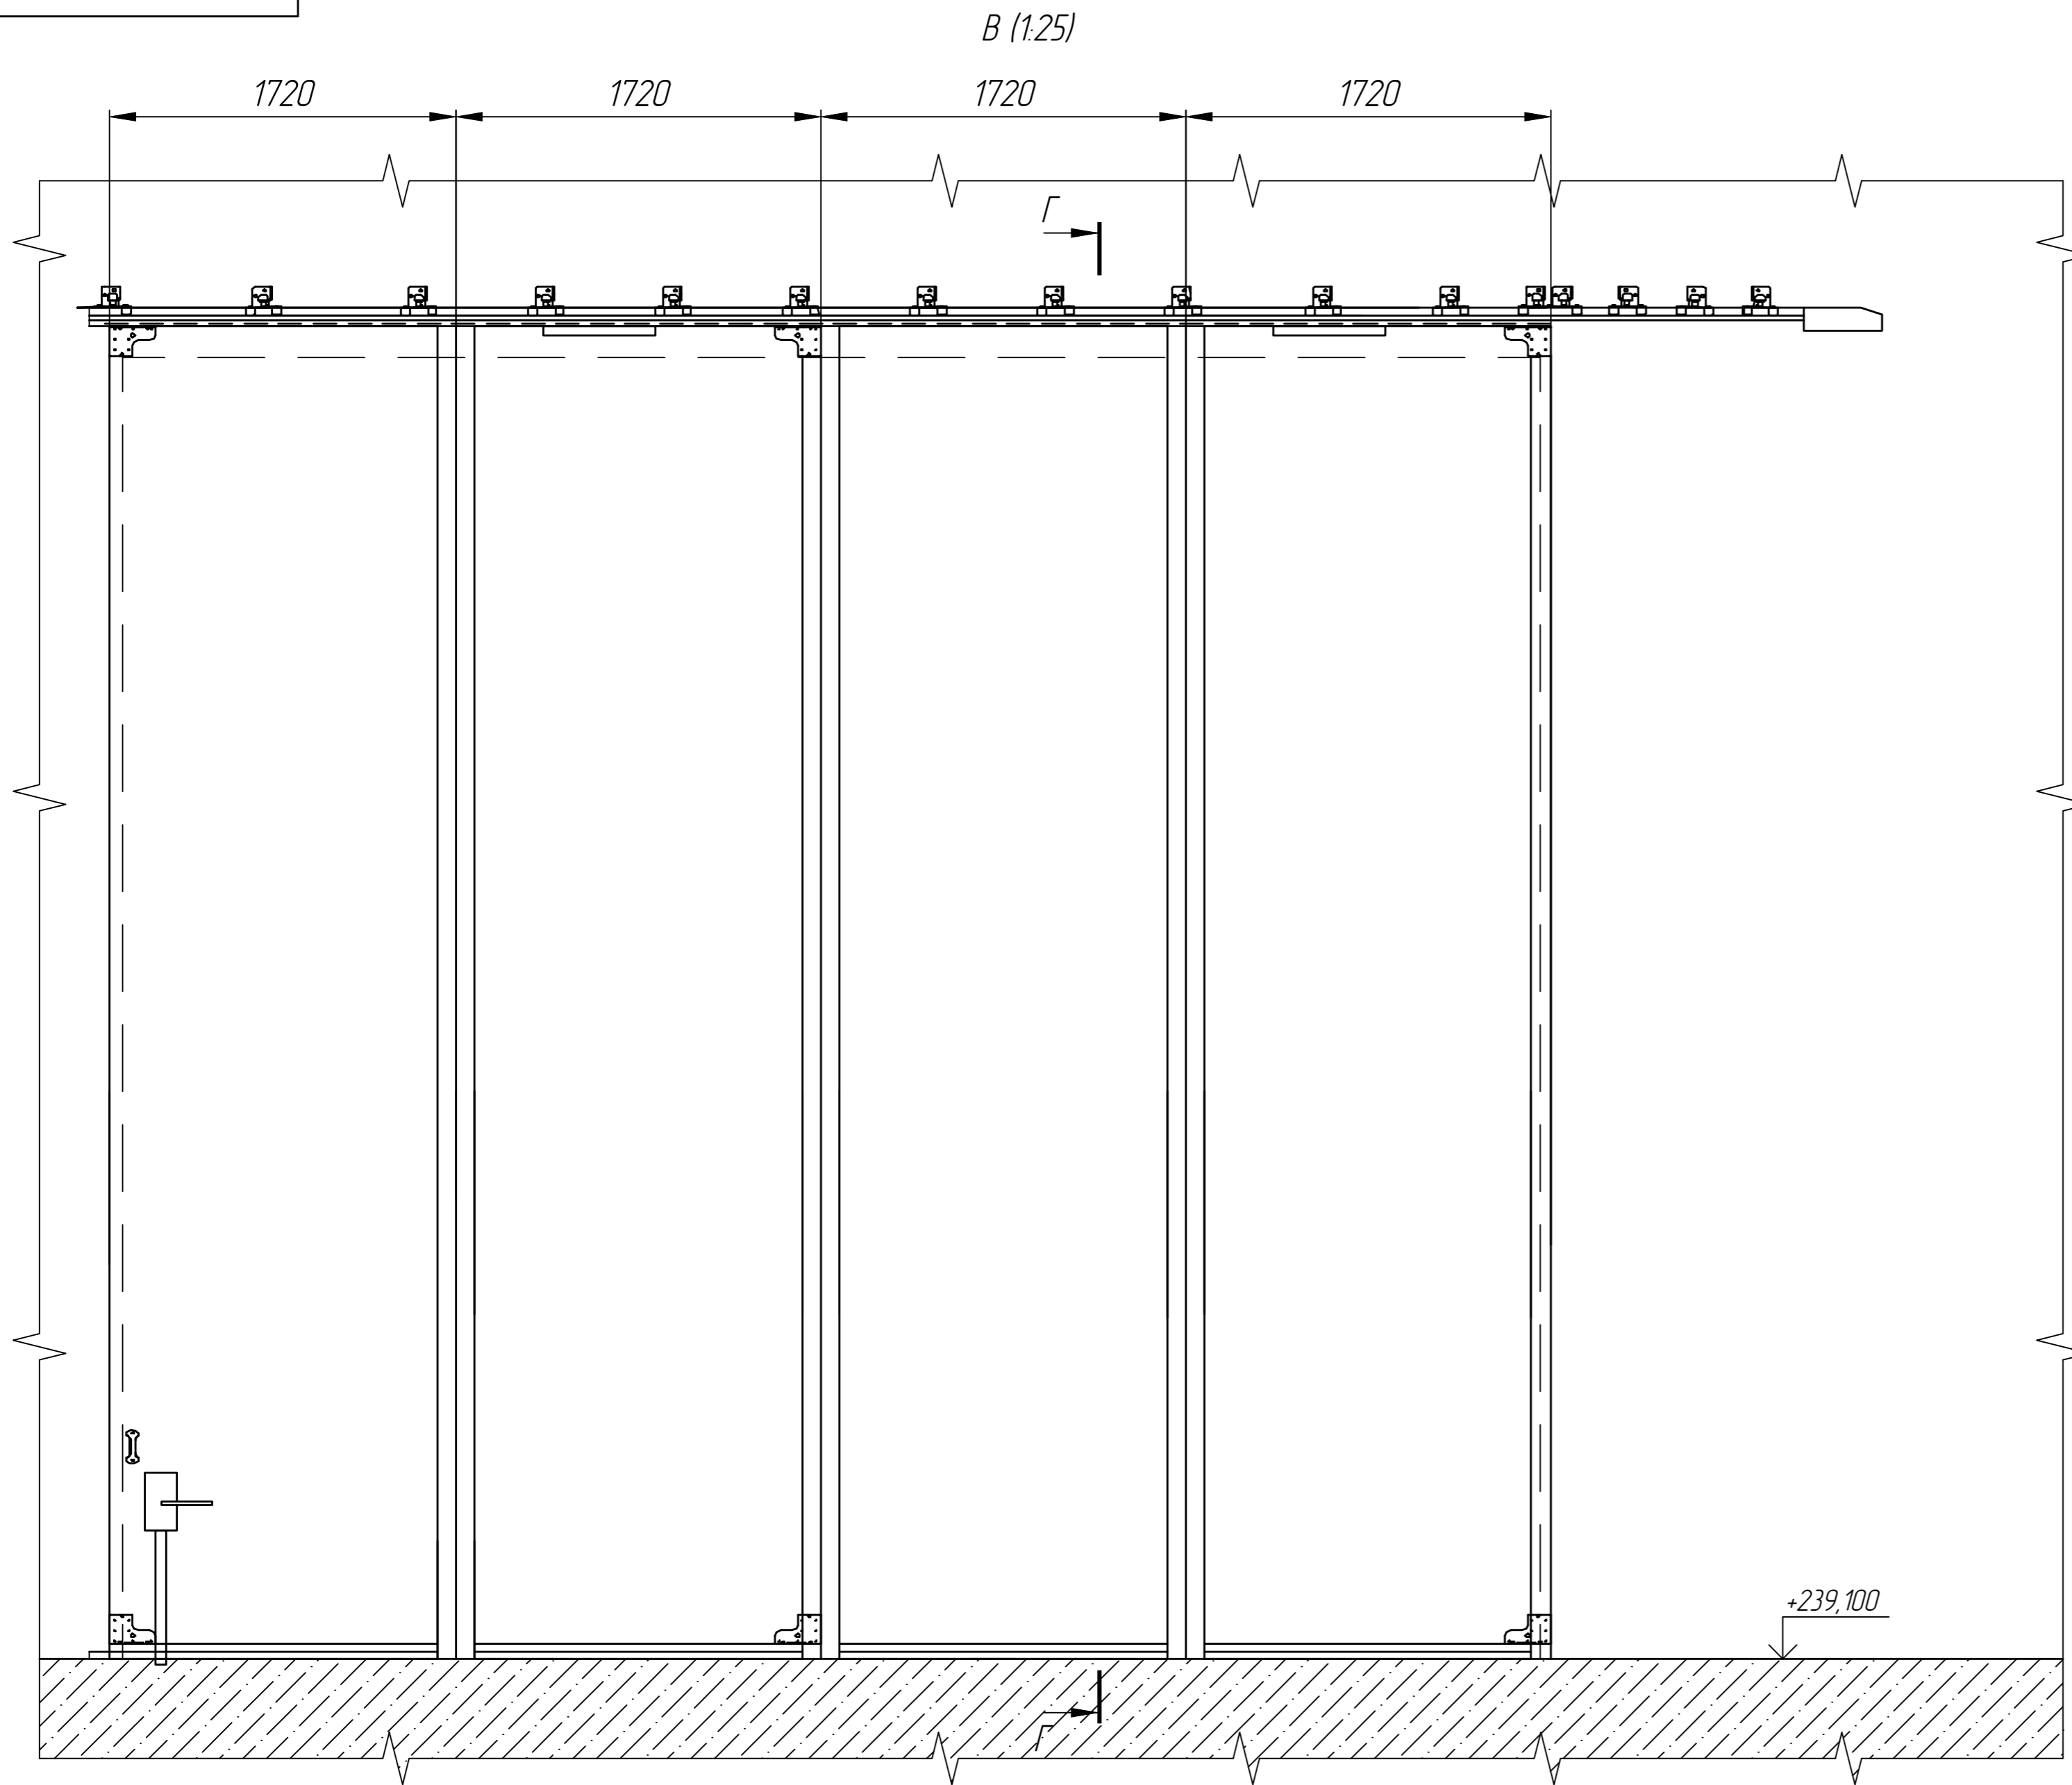

План машинного зала на отметке 239,1
М 1:50

Име. № подл.	Подп. и дата
Взам. инв. №	Име. № дубл.
Подп. и дата	Подп. и дата

Име. № подл.	
Подп. и дата	
Взам. име. №	
Име. № дубл.	
Подп. и дата	
Име. № дубл.	